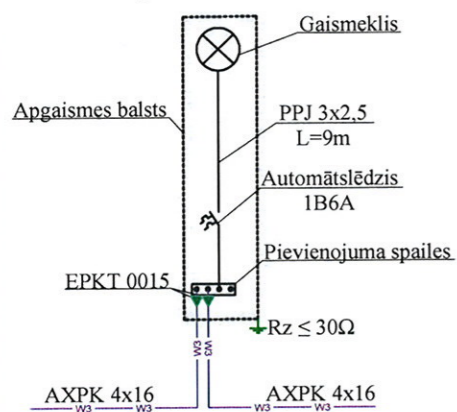

Elektriskā principiālā pieslēgšanas shēma gaismeklīm metāla balstā

Pieņemtie apzīmējumi:

	Uzvārds	Paraksts	Dat.	Ārējais ielu apgaismojums	ELT-6-14/2017		
Būv.proj.vad.	V. Zimačis		26.06.17		Stadija	Lapa	Mērogs
Būv.daļ.vad.	L. Bankevičs		26.06.17	Kroņu iela, Sidgunda, Mālpils novads	TS	ELT-3	b/m
Projektēja	L. Bankevičs		26.06.17				
Pārbaudīja	M. Linde		26.06.17				
Pasūtītājs: Mālpils novada pašvaldība				Apgaismes EPL shēma	 Elektroietaišu montāža un projektēšana		